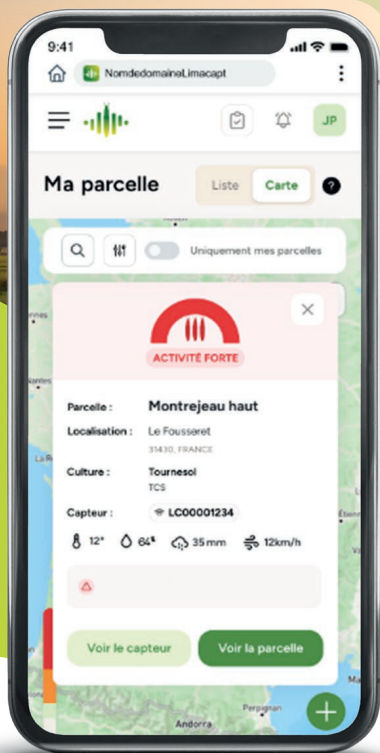

NE VOUS FAITES PLUS PIÉGER PAR LES LIMACES

La solution
pour une meilleure gestion
des limaces en grandes cultures.

PRINCIPE DU SERVICE

1. LIMACAPT prend des photos toute la nuit grâce à son capteur autonome.

2. LIMACAPT analyse les données.

- Le calcul du risque limaces prend en compte :
- L'activité limaces
 - Le stade de la culture
 - Les interventions culturales réalisées ou à venir
 - Les prévisions météorologiques

3. LIMACAPT propose des recommandations culturales.

La synthèse des résultats est actualisée chaque jour afin de contrôler le risque limaces. Les données sont accessibles sur smartphone, ordinateur ou tablette.