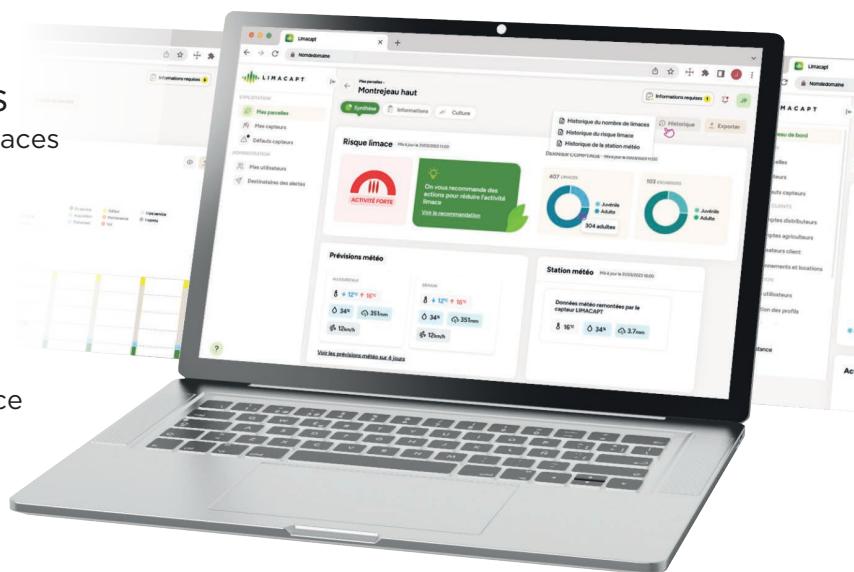

Sécurisation de la levée de la culture

- 2 fois plus de plantes saines
- Meilleur positionnement des interventions

Economie d'anti-limaces

- 35 % d'économies avec les anti-limaces DE SANGOSSE

Gain de temps Confort de travail

- Gain de 3 jours de travail / culture
- Surveillance des parcelles à distance

Polyvalence

- Multi-cultures
- Compatible avec les stations SENCROP et WEENAT

Traçabilité de l'exploitation

- Justification des traitements